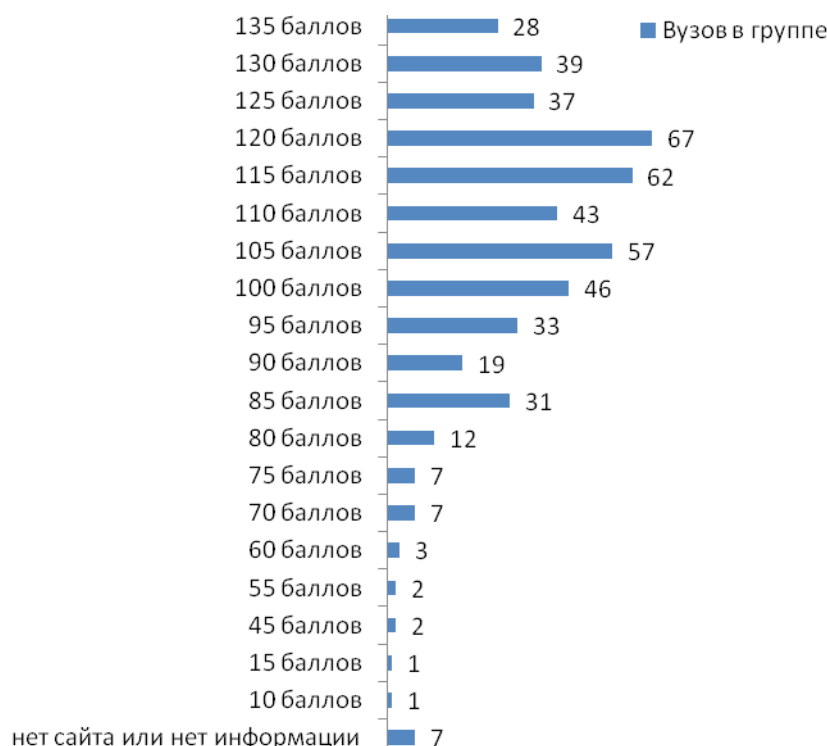

Рис. 2. Распределение вузов по группам рейтинга (количество вузов в группе)

Победители и призеры

«Столичность» вуза, как показал мониторинг, никак не связана с его прозрачностью. В группу из 29 вузов с максимальным баллом (135) вошли как ведущие вузы Москвы (МГИМО, Финансовая академия), так и региональные вузы (Казанский федеральный ун-т, Уральский гос. ун-т им. А.М. Горького, Соликамский гос. педагогический ин-т, Ульяновская гос. сельскохозяйственная академия и многие другие).

Примечательно, что в самой первой группе не оказалось «флагманов» российского образования – Московского и Санкт-Петербургского государственных университетов, Государственного университета – Высшей школы экономики. Все они потеряли от 5 до 10 баллов за счет неполноты информации о возможности предоставления общежития на срок обучения (хотя эти вузы как раз отличаются тем, что предоставляют его всем нуждающимся). Это можно объяснить тем, что в условиях традиционно высоких конкурсов эти вузы меньше других озабочены привлечением дополнительных абитуриентов.

Вузы, набравшие 130 баллов (таких в общей сложности 39 вузов), – отстали в основном за счет недостаточного раскрытия информации о своих общежитиях, не указав, на что же конкретно может рассчитывать поступающий в этом году абитуриент (10 баллов вместо 15 возможных). В этой группе Московский ин-т электронной техники, МИФИ, Санкт-Петербургский гос. ун-т информационных технологий, механики и оптики, Высшая школа экономики, Ярославский гос. ун-т, Сургутский гос. ун-т, Брянский гос. ун-т, а также основная часть (22) факультетов МГУ.

Среди вузов, набравших 125 баллов, многие также не сообщили достаточной информации о своих общежитиях (например, Московский гос. лингвистический ун-т, Ивановский гос. ун-т, Казанский