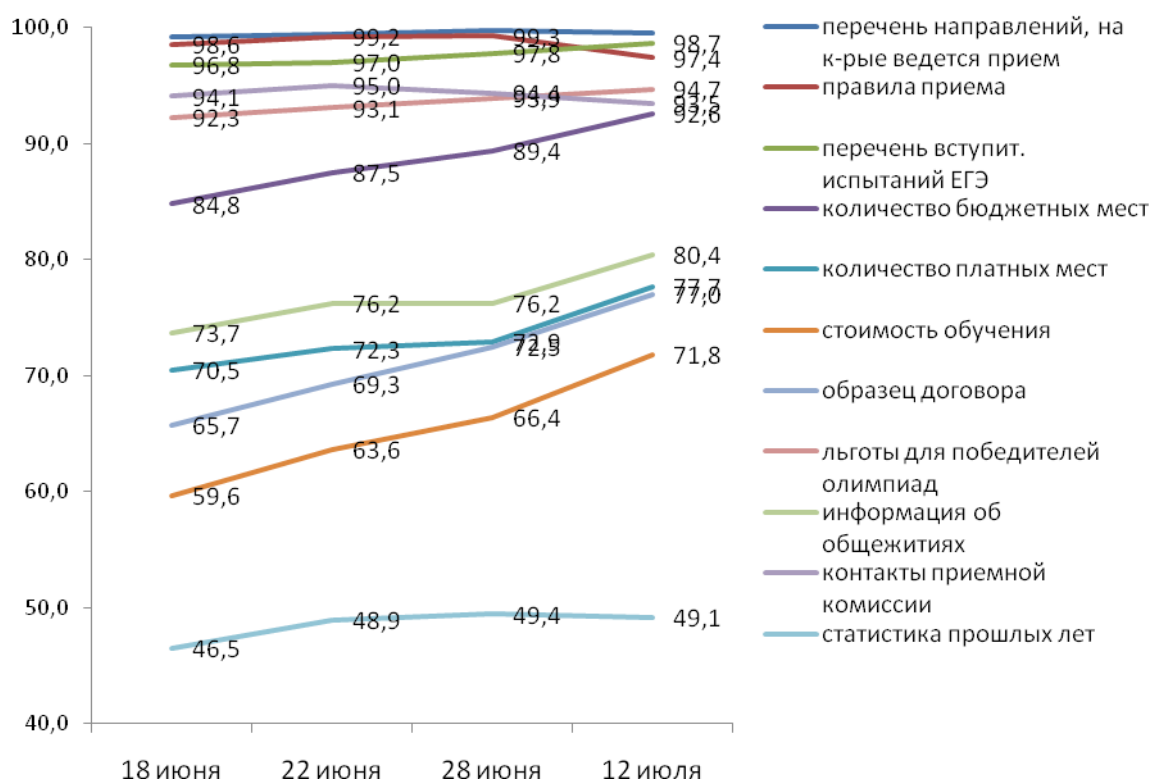

Наименее прозрачная картина – в части статистики приема за прошлые годы: такие данные на своих сайтах указала лишь половина вузов (49,1%).

Характерно, что вузы продолжают публиковать информацию на своих сайтах уже во время приема документов: на рис. 1 мы показываем динамику появления информации по отслеживаемым нами параметрам на четыре даты (18 июня, 22 июня, 28 июня и 12 июля). Особенно заметный скачок произошел с размещением информации о стоимости обучения на платной основе (доля вузов, разместивших эту информацию, увеличилась за время нашего мониторинга примерно на 10%).

Рис. 1. Динамика размещения вузами информации на своих сайтах (доля разместивших).

Три четверти вузов, включенных в мониторинг, набрали в нашем рейтинге 100 баллов и более (таких вузов 379, или 74,8%). Менее 80 баллов набрали всего 30 вузов (в том числе 7 вузов, не имеющих собственных сайтов либо не разместивших никакой информации для абитуриентов). См. рис. 2.